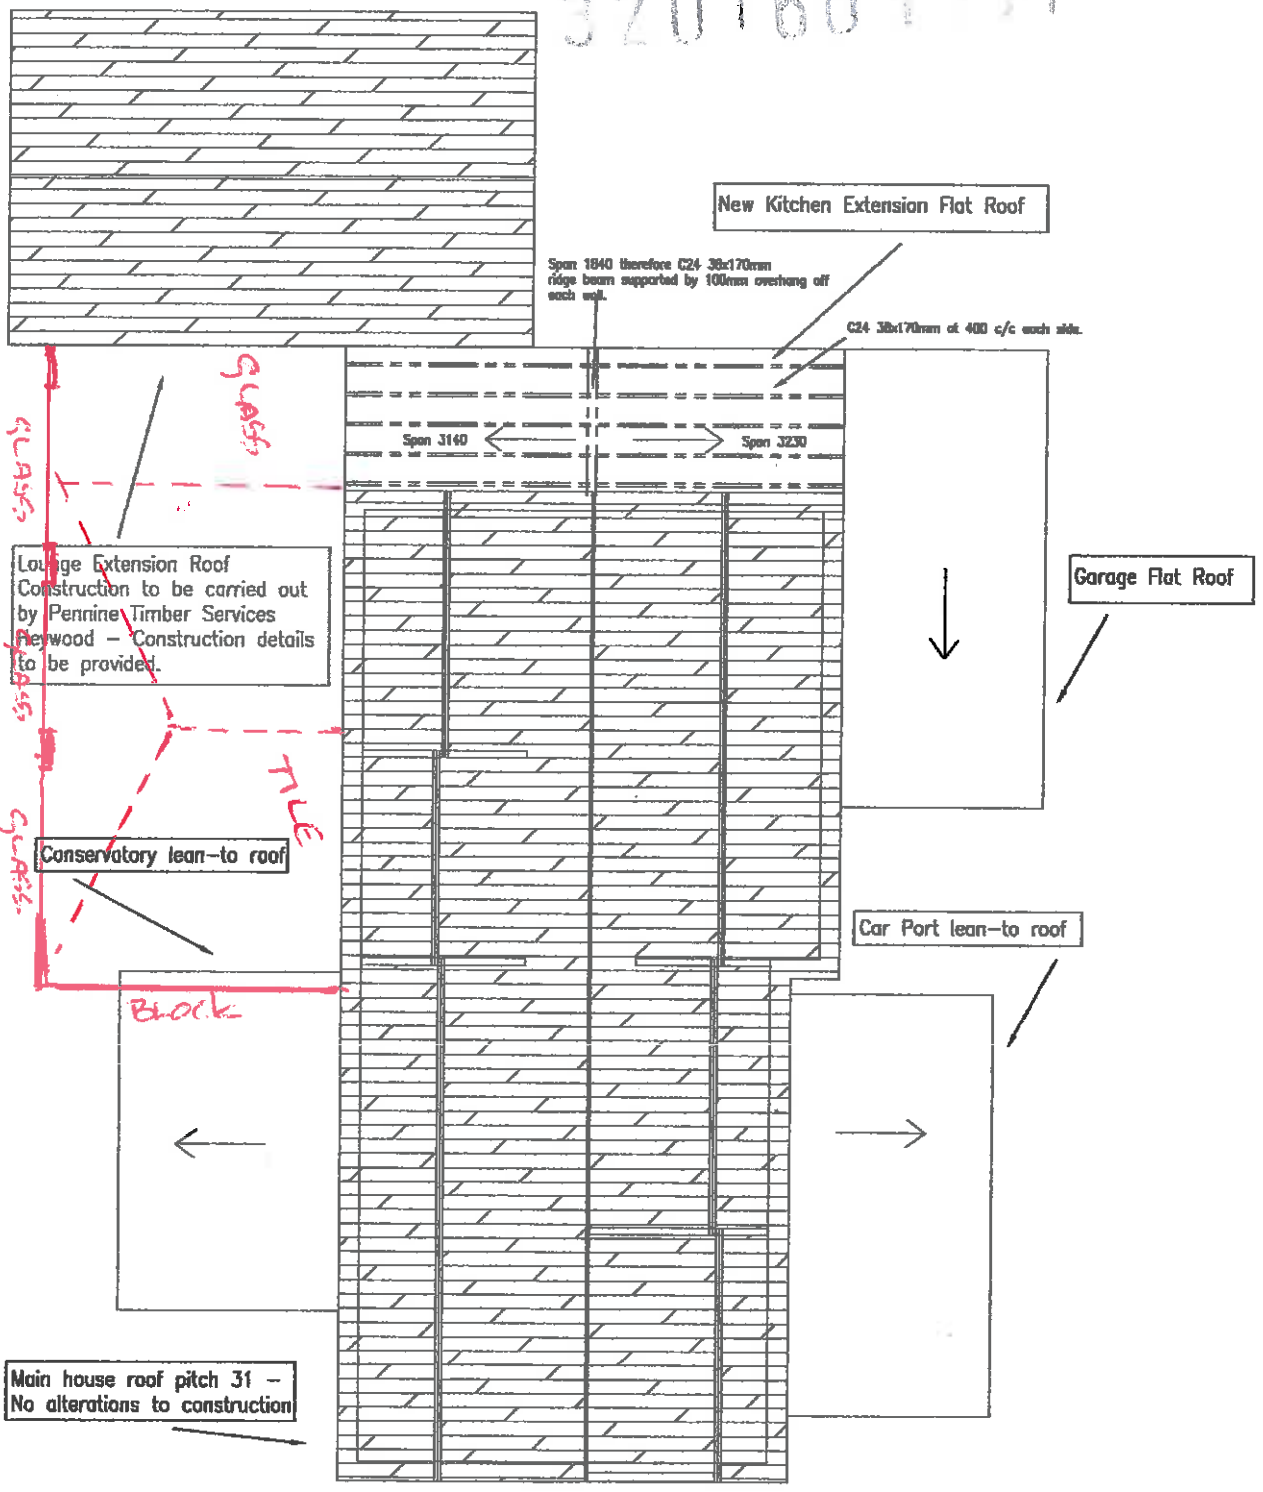

320160117P

ROOF PLAN 1/100