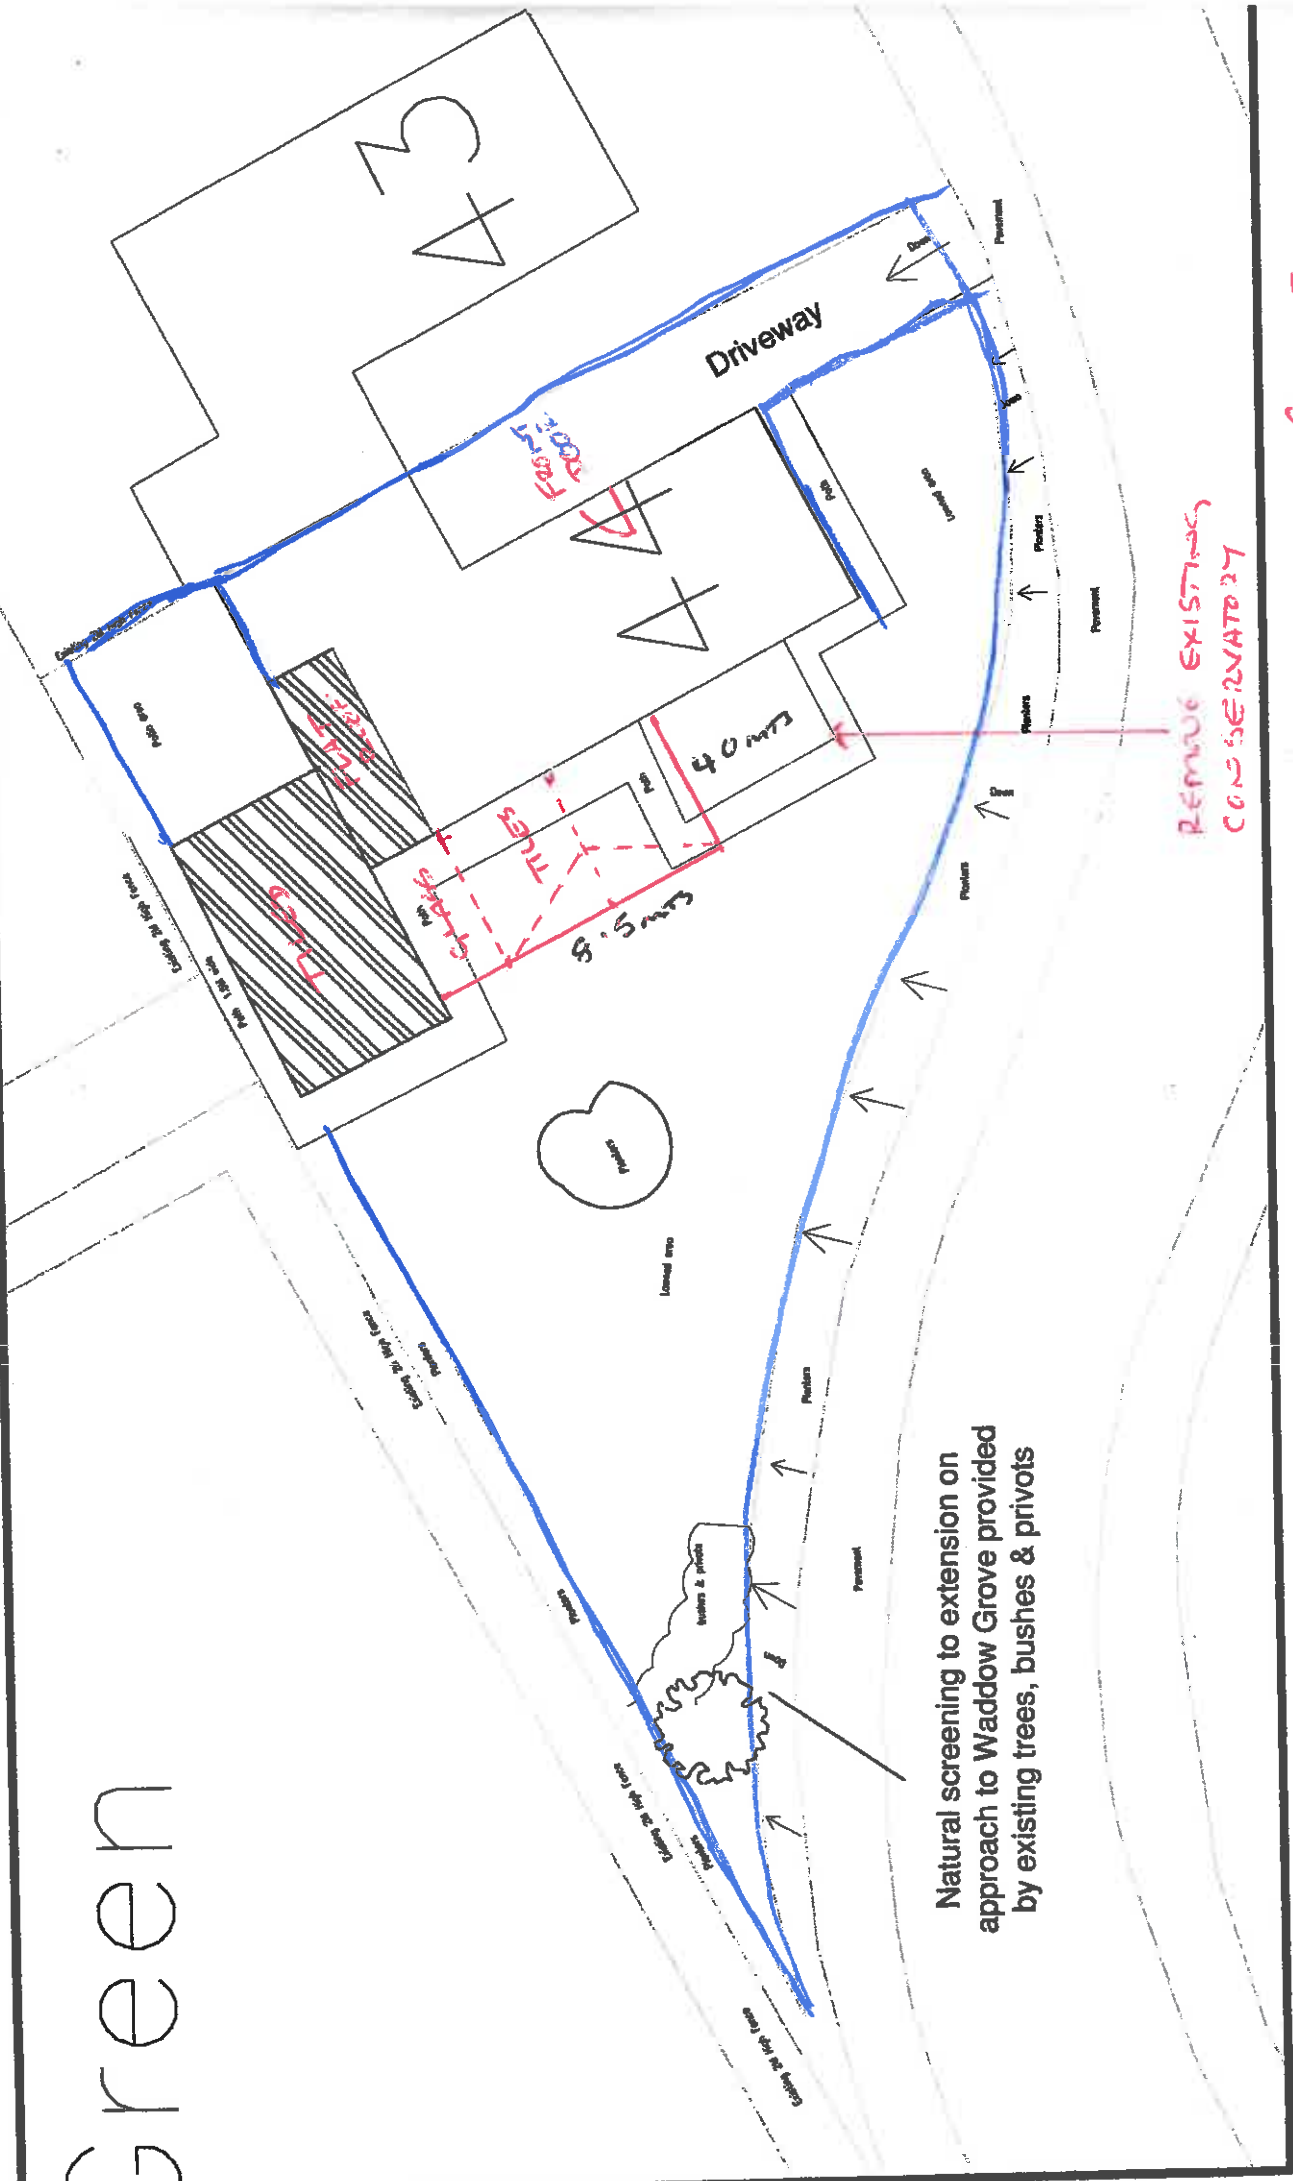

Green

SCALE
1:200

320180117P