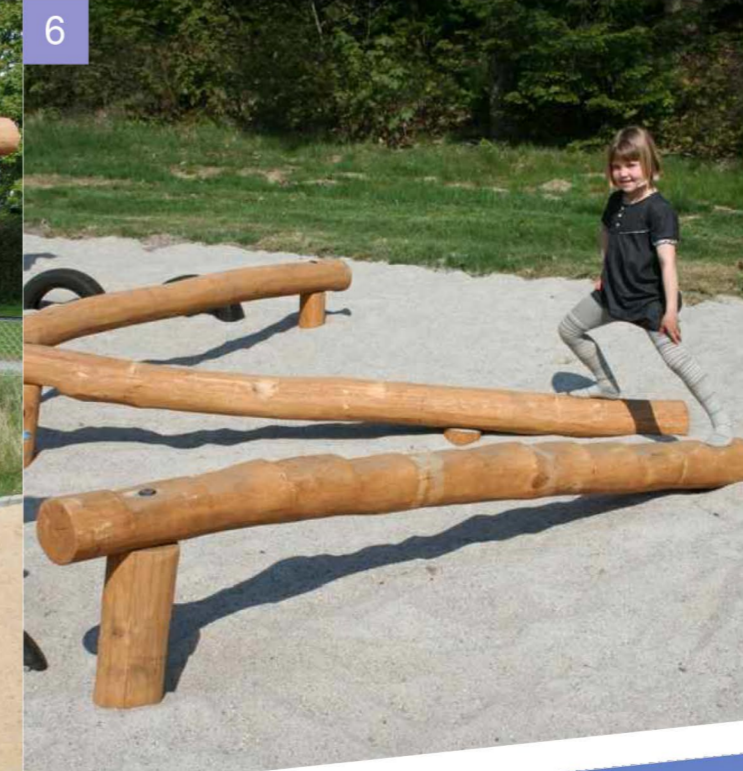

Norleg  
Robinia Climbing Pyramid  
LE20534U

Norleg  
Robinia Stepping Posts  
LE20520U

Norleg  
Balancing Block Traverse  
LE20521U

Norleg  
Labyrinth  
LE20984U

Norleg  
Balancing Bridge  
LE20980U

Norleg  
Robinia Angled Balance Beam  
LE20530U

Norleg  
Robinia Beam Bridge  
LE20500U

Norleg  
Rolling Log Traverse  
LE20513U

Norleg  
Robinia Stepping Stills  
LE20538U

Images are an indicative representation, colours and specification subject to change