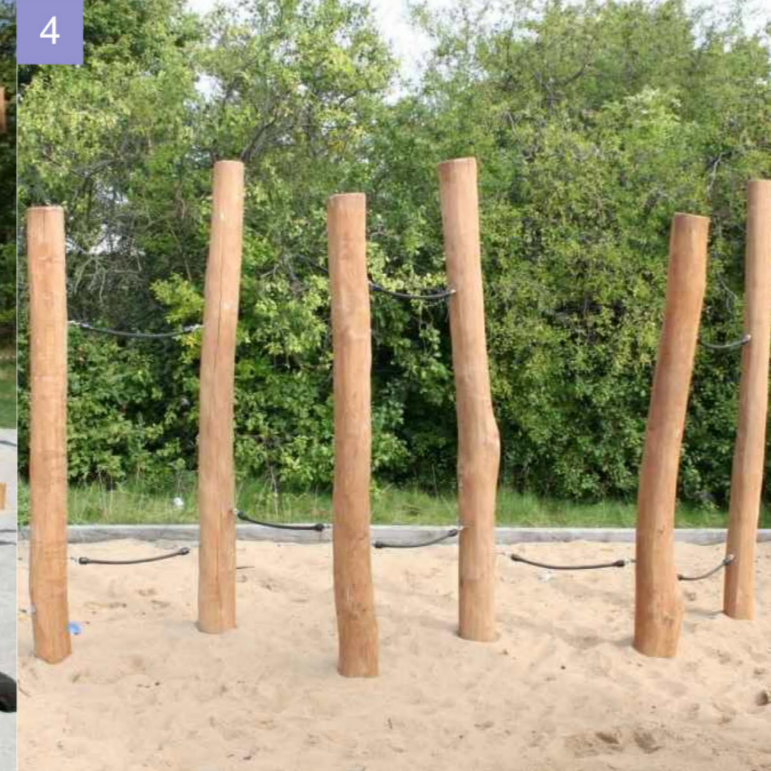

Norleg  
Robinia Climbing Pyramid  
LE20534U

Norleg  
Robinia Stepping Posts  
LE20520U

Norleg  
Balancing Block Traverse  
LE20521U

Norleg  
Labyrinth  
LE20984U

Norleg  
Balancing Bridge  
LE20980U

Norleg  
Robinia Angled Balance Beam  
LE20530U

Norleg  
Robinia Beam Bridge  
LE20500U

Norleg  
Rolling Log Traverse  
LE20513U

Norleg  
Robinia Stepping Stills  
LE20538U

Images are an indicative representation, colours and specification subject to change