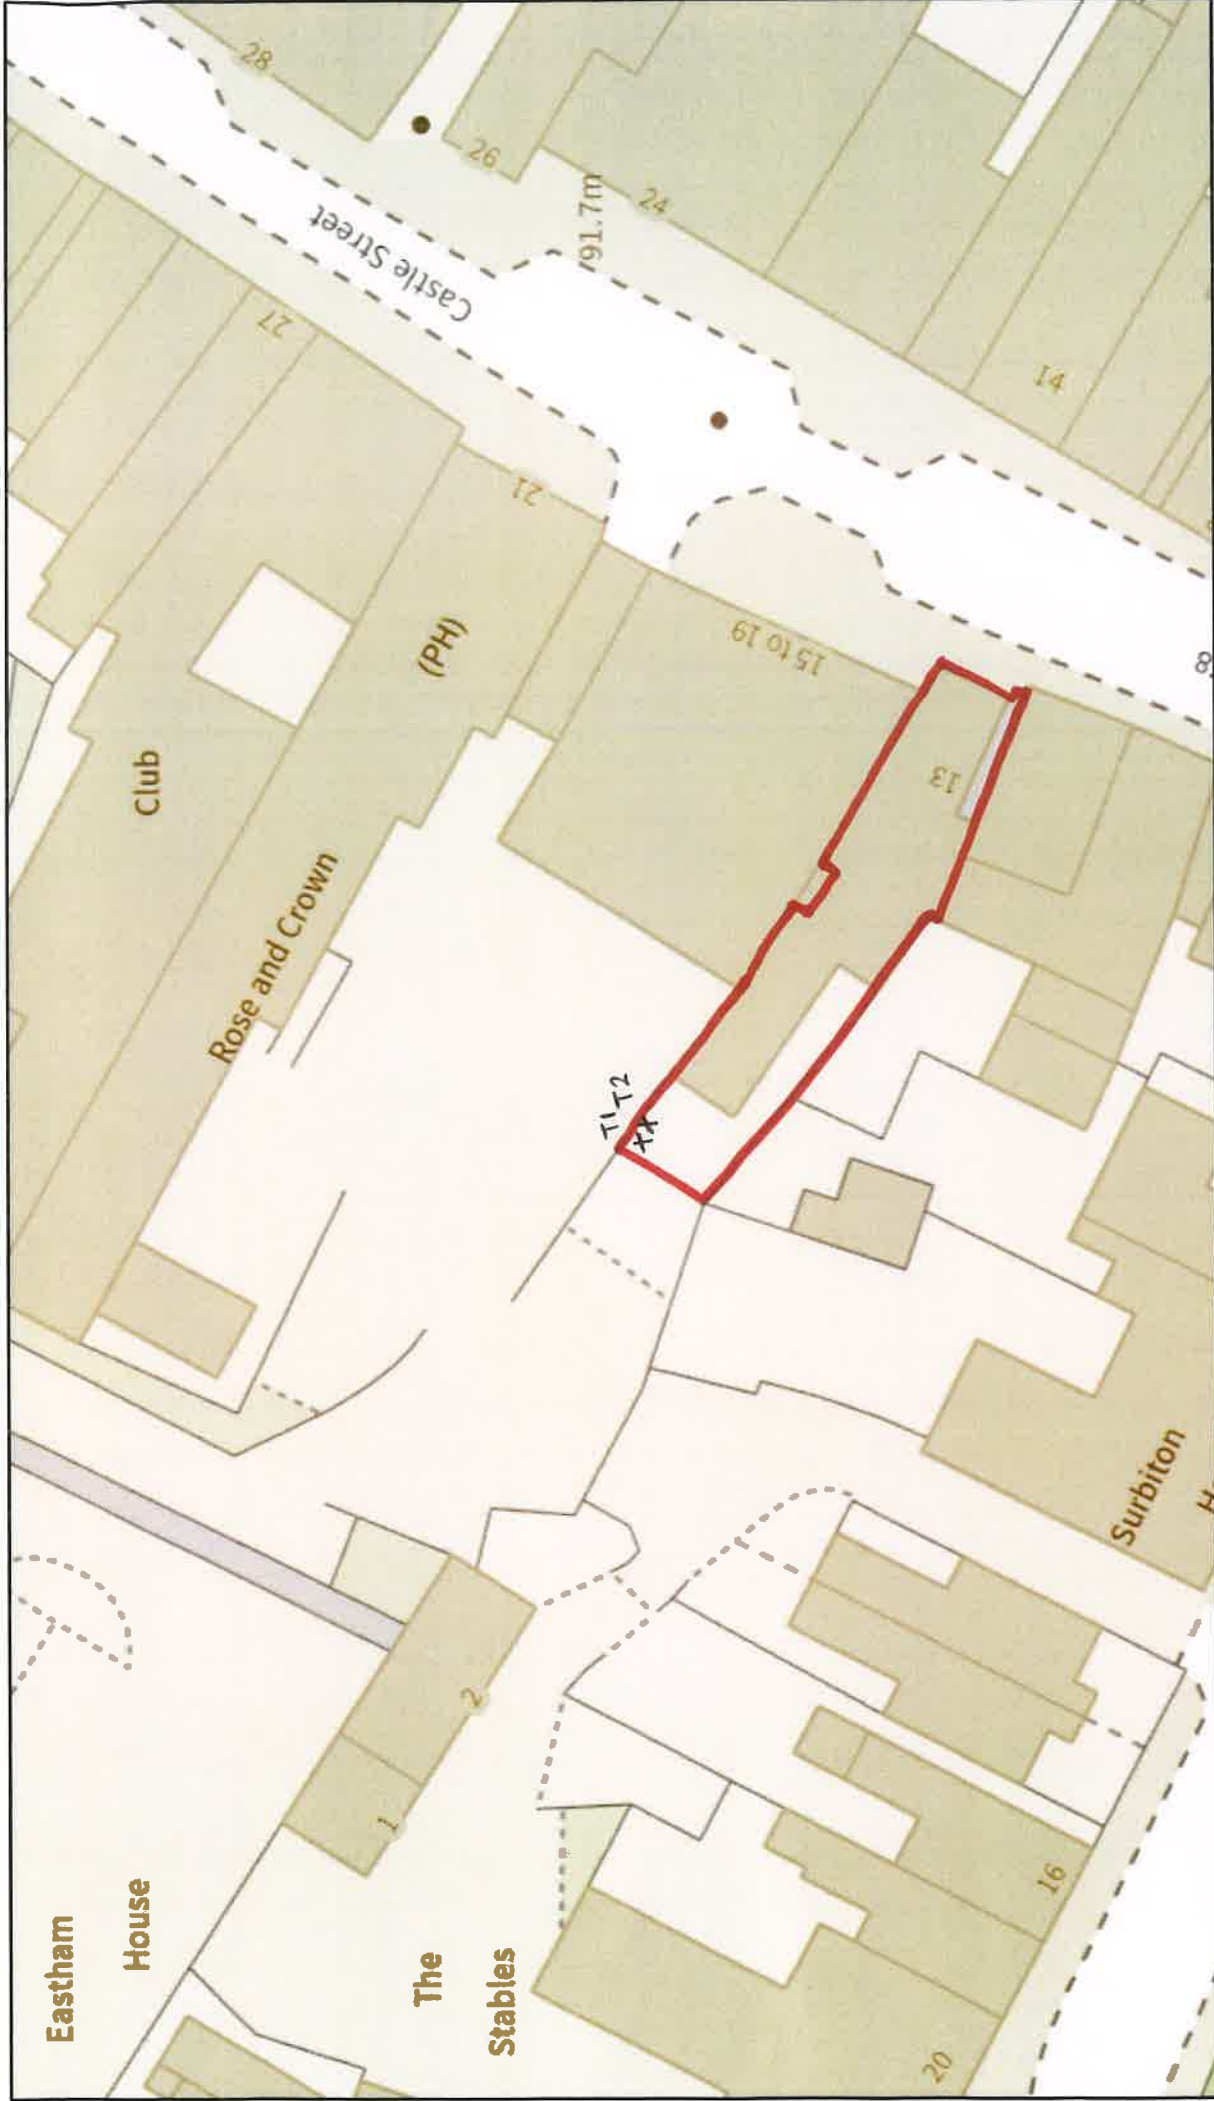

13 Castle Street, BB1 2BI

7/22/2025, 12:42:51 PM

1:413
0 0.01 0.01
0 0.01 0.01
0 0.01 0.02
0 0.01 0.02