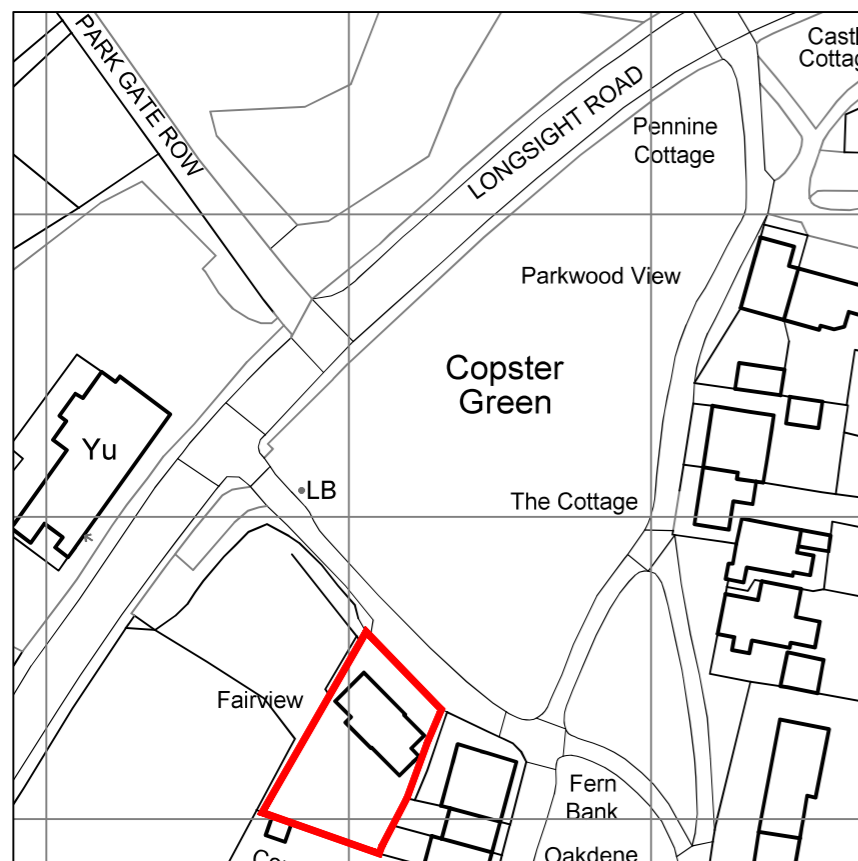

GL653B Fairview Copster Green Blackburn BB1 9EP par

1:1250 Location Plan

1:500 Site Plan Existing

1:500 Site Plan Proposed